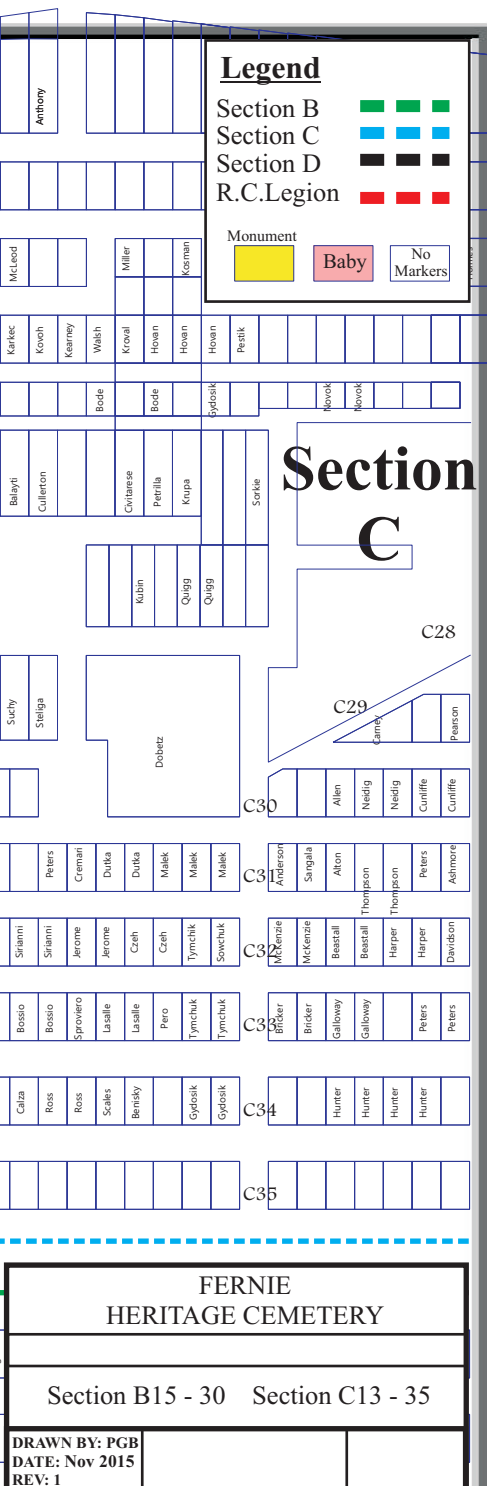

Section B

Legend

Section B ■ ■ ■
 Section C ■ ■ ■
 Section D ■ ■ ■
 R.C. Legion ■ ■ ■

Monument
 Baby No Markers

Section C

**FERNIE
HERITAGE CEMETERY**

Section B15 - 30 Section C13 - 35

DRAWN BY: PGB
DATE: Nov 2015
REV: 1