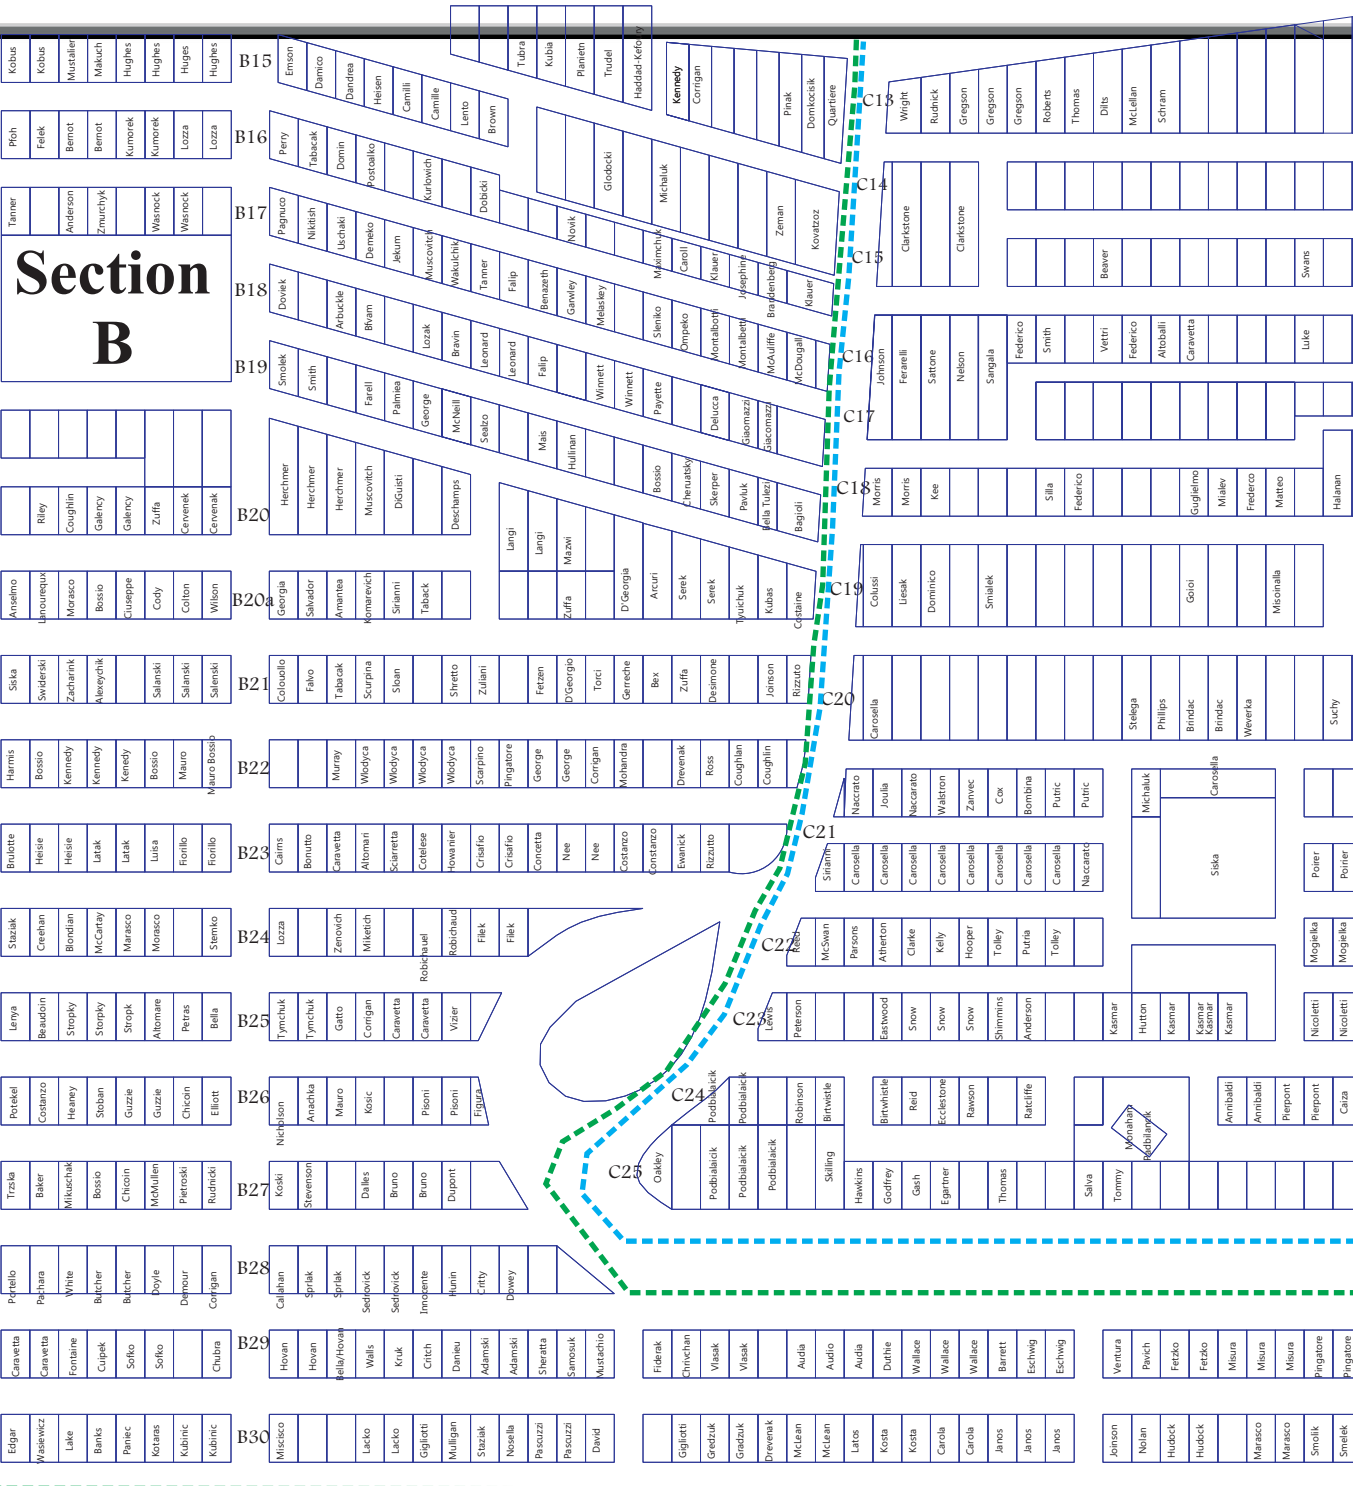

Section B

Legend

Section B ■ ■ ■
 Section C ■ ■ ■
 Section D ■ ■ ■
 R.C. Legion ■ ■ ■

Monument
 Baby No Markers

Section C

**FERNIE
HERITAGE CEMETERY**

Section B15 - 30 Section C13 - 35

DRAWN BY: PGB
DATE: Nov 2015
REV: 1